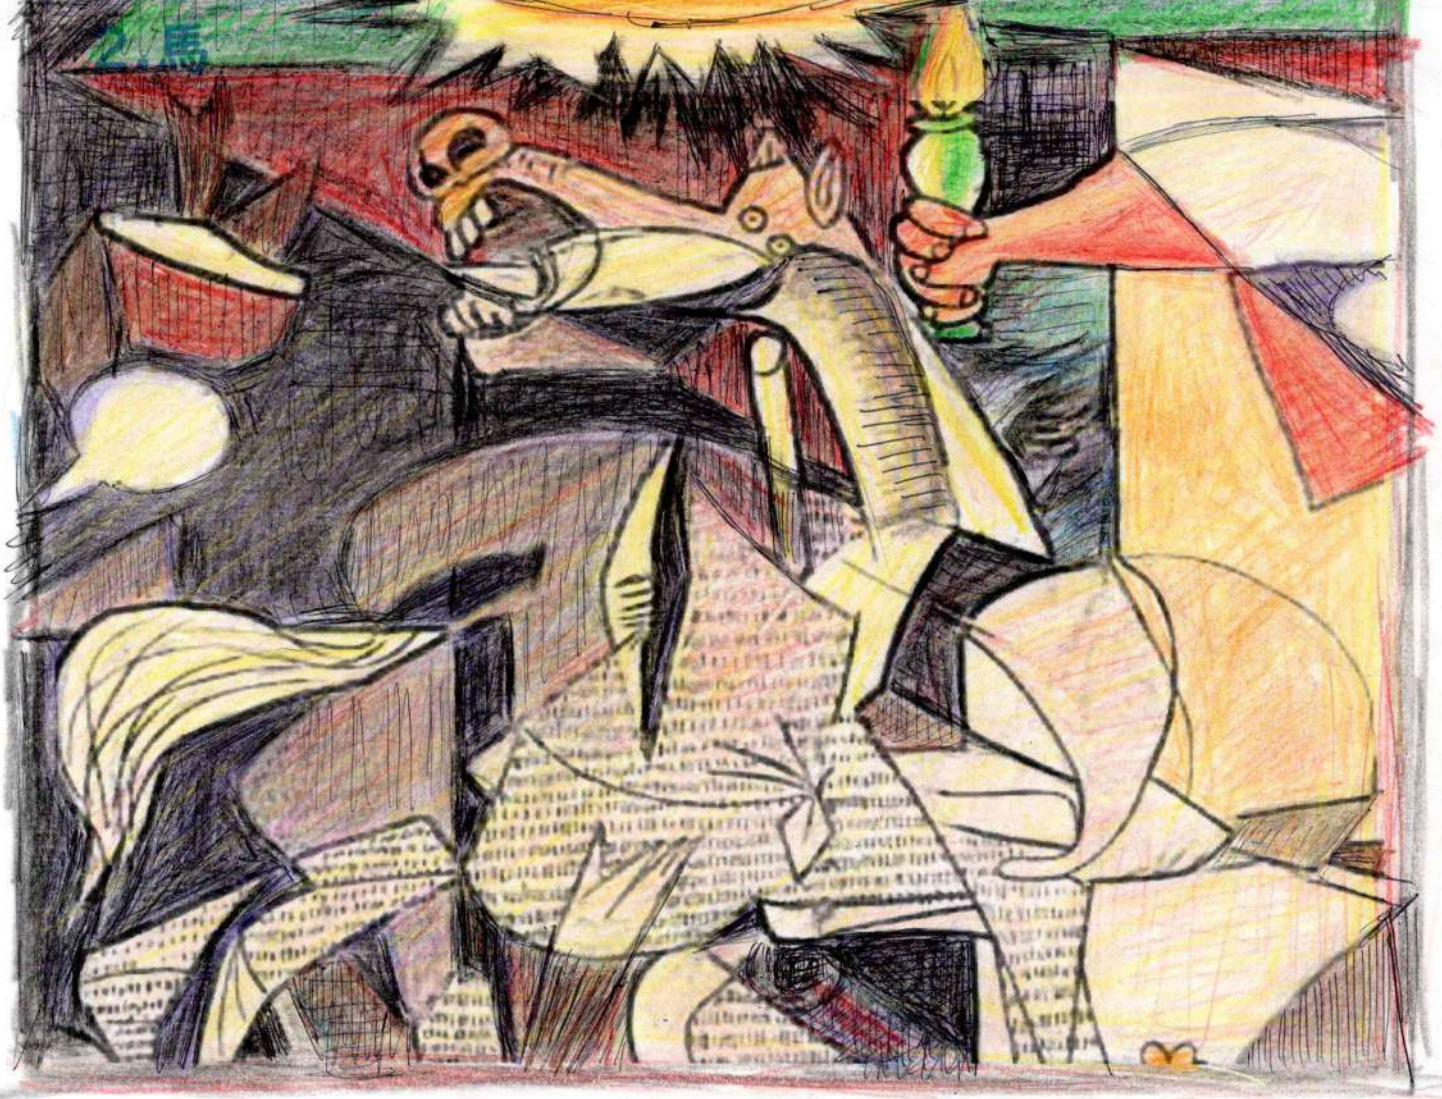

パブロ・ピカソ『ゲルニカ』の世界

抑圧された人民、瀕死のヒューマニズム、など。
 瀕死の馬は、爆撃の犠牲者や、スペイン共和国政府を表しているといわれています。

「ゲルニカ」に描かれているものとは？その意味とは？

「ゲルニカ」は、スペインの内戦を題材にした作品です。1937年に反乱軍のフランコ将軍を支援するナチスによって行われたスペイン北部の小都市ゲルニカに対する無差別爆撃が題材になっています。この事件は、当時ファシズムの残酷さを象徴するものとして、国際的に激しい批判の対象とされていました。

制作: 2023年11月17日

反戦の意を込めて

爆撃の様子をリアルに描くのではなく、様々な角度から見た姿を画面にまとめて描くキュビズムや、現実を超越したシュルレアリスムなどの手法で描いています。これによって、ゲルニカ爆撃だけでなく、戦争の悲劇さを人々に訴えています。

<p>作者名 (ニックネーム)</p>	<p>Rommie</p>
-------------------------	---------------