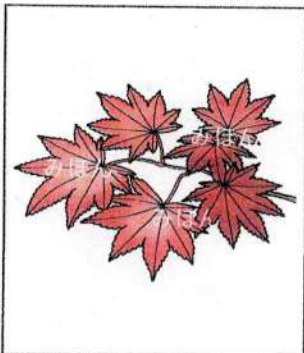

滋賀県の木/紅葉 ぬり絵シリーズ ①

出典:無料塗り絵イラスト【ぬりえプリント】<http://www.nurie.rdy.jp/print/>

彩色の見本です

お好みの色を塗って
あなただけの紅葉(もみじ)を彩色してください
※出来上がったら朝日二丁目集会所ポストに投函してください

制作: 5年9月18日

作者名 (ニックネーム)	次郎好者
-----------------	------

ご応募の際は 忘れずに 裏面に 住所・氏名を書いてください