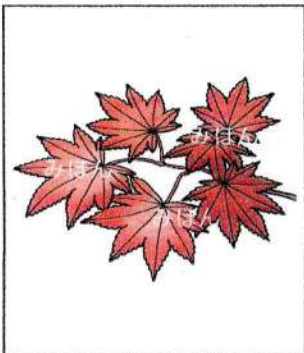

滋賀県の木/紅葉 むり絵シリーズ ①

出典:無料塗り絵イラスト【ぬりえプリント】 <http://www.nurie.rdy.jp/print/>

彩色の見本です

お好みの色を塗って
あなただけの紅葉(もみじ)を彩色してください
※出来上がったら朝日二丁目集会所ポストに投函してください

制作: 5年9月 日

作者名 (ニックネーム)	ケイちゃん
-----------------	-------

ご応募の際は忘れずに裏面に住所・氏名を書いてください