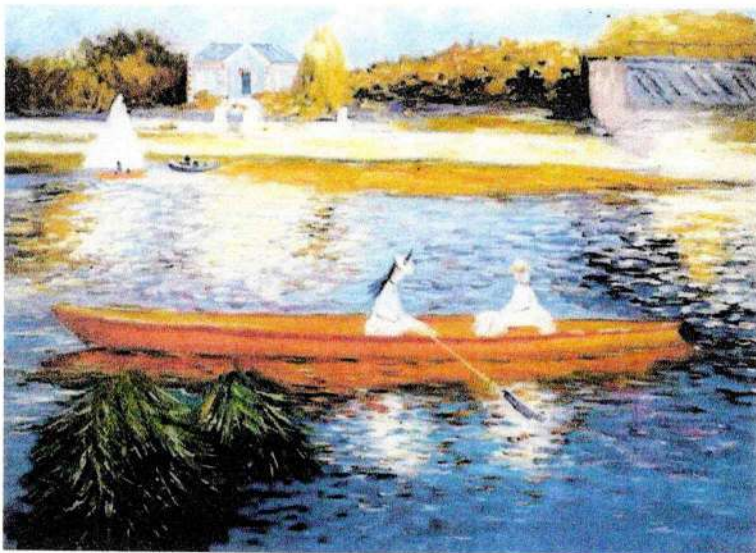

ルノワールの塗り絵 シリーズ

スキフ/アリエールのセーヌ川

ルノワールのスキフの絵画

制作: 〇年〇月〇日

| | |
|-----------------|-------|
| 作者名 (ニックネーム) | イイちゃん |
|-----------------|-------|

ご応募の際は 忘れずに裏面に 住所・氏名をお書きください