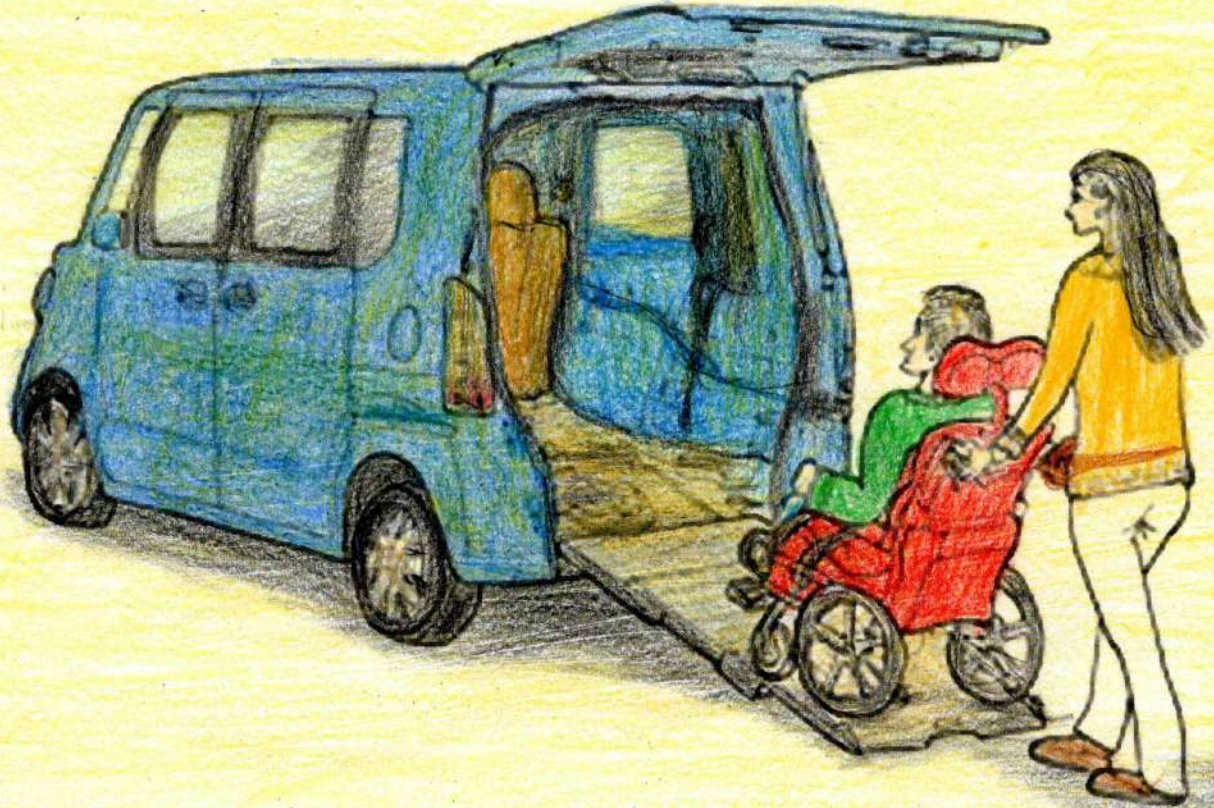

乗り物の塗り絵 シリーズ

福祉車両 スロープ付き

福祉車両スロープ付き車

HONDA N-BOX+車椅子仕様車

制作: 5年4月18日

作者名
(ニックネーム)

白玉椿

ご応募の際は 忘れずに裏面に 住所・氏名をお書きください