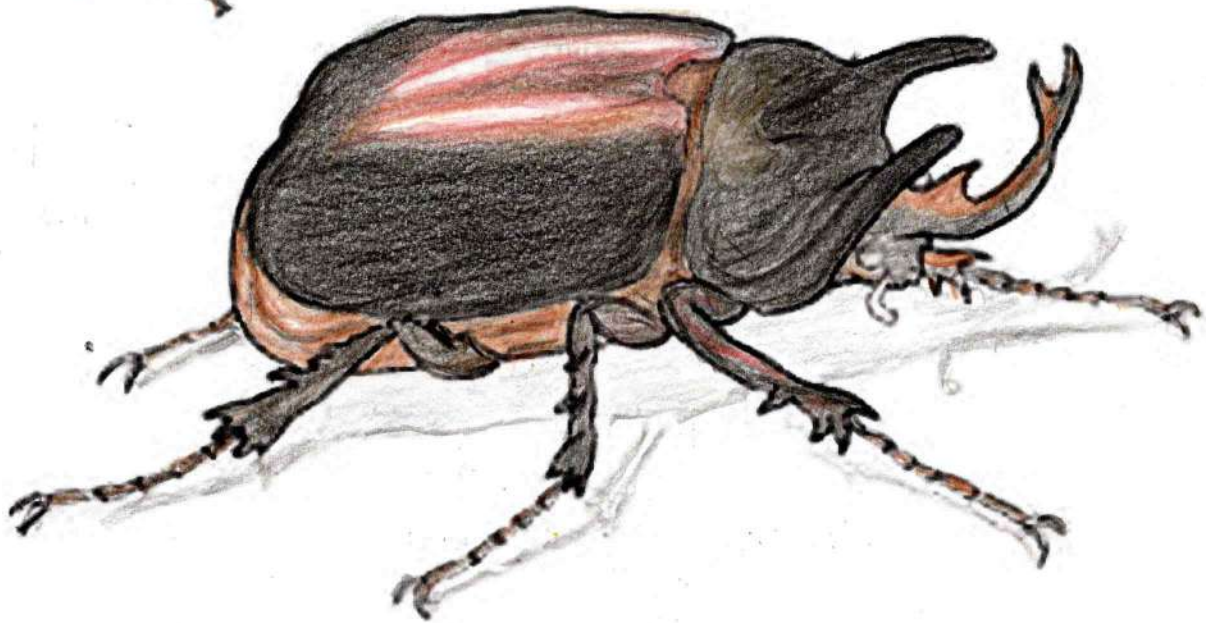

昆虫画の塗り絵 シリーズ

カブトムシに似たスカラベ

お手本の昆虫画

スカラベ

スカラベは、甲虫類のコガネムシ科にタマオシコガネ属の属名及びその語源となった古代エジプト語。単独の種名ではないため、いくつもの種が存在する。古代エジプト人が聖なる甲虫としていたのはヒジリタマオシコガネの事である。

制作: 5 年 5 月 日

作者名
(ニックネーム)

YI ちやん