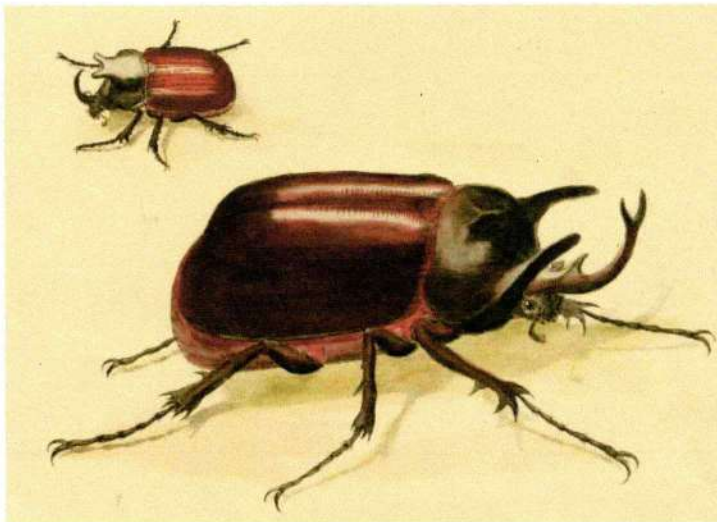

昆虫画の塗り絵 シリーズ

カブトムシに似たスカラベ

お手本の昆虫画

スカラベ

スカラベは、甲虫類のコガネムシ科にタマオシコガネ属の属名及びその語源となった古代エジプト語。単独の種名ではないため、いくつもの種が存在する。古代エジプト人が聖なる甲虫としていたのはヒジリタマオシコガネの事である。

制作: 5 年 5 月 日

作者名
(ニックネーム)

YI ちやん