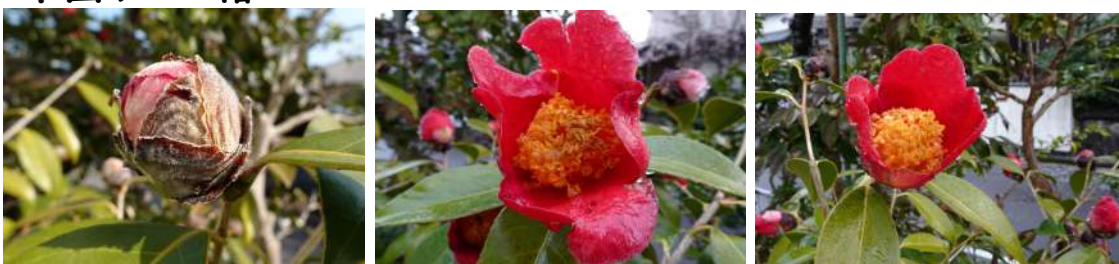

椿実生苗プレゼント【12本】

(先着順)

下記の写真は親木(種子を採取した椿)です

玉の浦

長崎県福江島玉之浦町の野生ヤブツバキ林に自生(1970年代、偶然発見されたが現在は乱獲で絶滅) 濃紅色に白覆輪 一重 筒~ラッパ咲き 筒しべ 中輪 1~4月 長楕円 中形 立性 枝はやや垂れる **2018年実生苗 1本**

三河雲龍

三河山間部の野生ヤブツバキより選抜種 1960年発見 濃紅色 一重 筒~ラッパ咲き 筒しべ 小輪 **曲芸椿** 2~4月 長楕円 中形 肉厚 立性 強い 枝はよく屈曲 **2021年実生苗 3本**

十里香(グリジシー)

中国原産の原種椿で「グリジシー」とも呼ばれる 白花の一重咲き、3~6弁の珍しい小輪種で、香りの強い 切り込みのある長弁 1~3月 ※名前の由来;十里先まで香りが漂う **2019年実生苗 4本 2020年実生苗 1本**

中国リンゴ椿

紅色一重咲き 大きな実が付く **2018年実生苗 1本 2020年実生苗 2本**

展示会期間中のいずれかの日に特別企画として実施します(日時検討中)
2月26日開催いきいきサロンにて実施日を発表・集会所玄関に掲示します!!