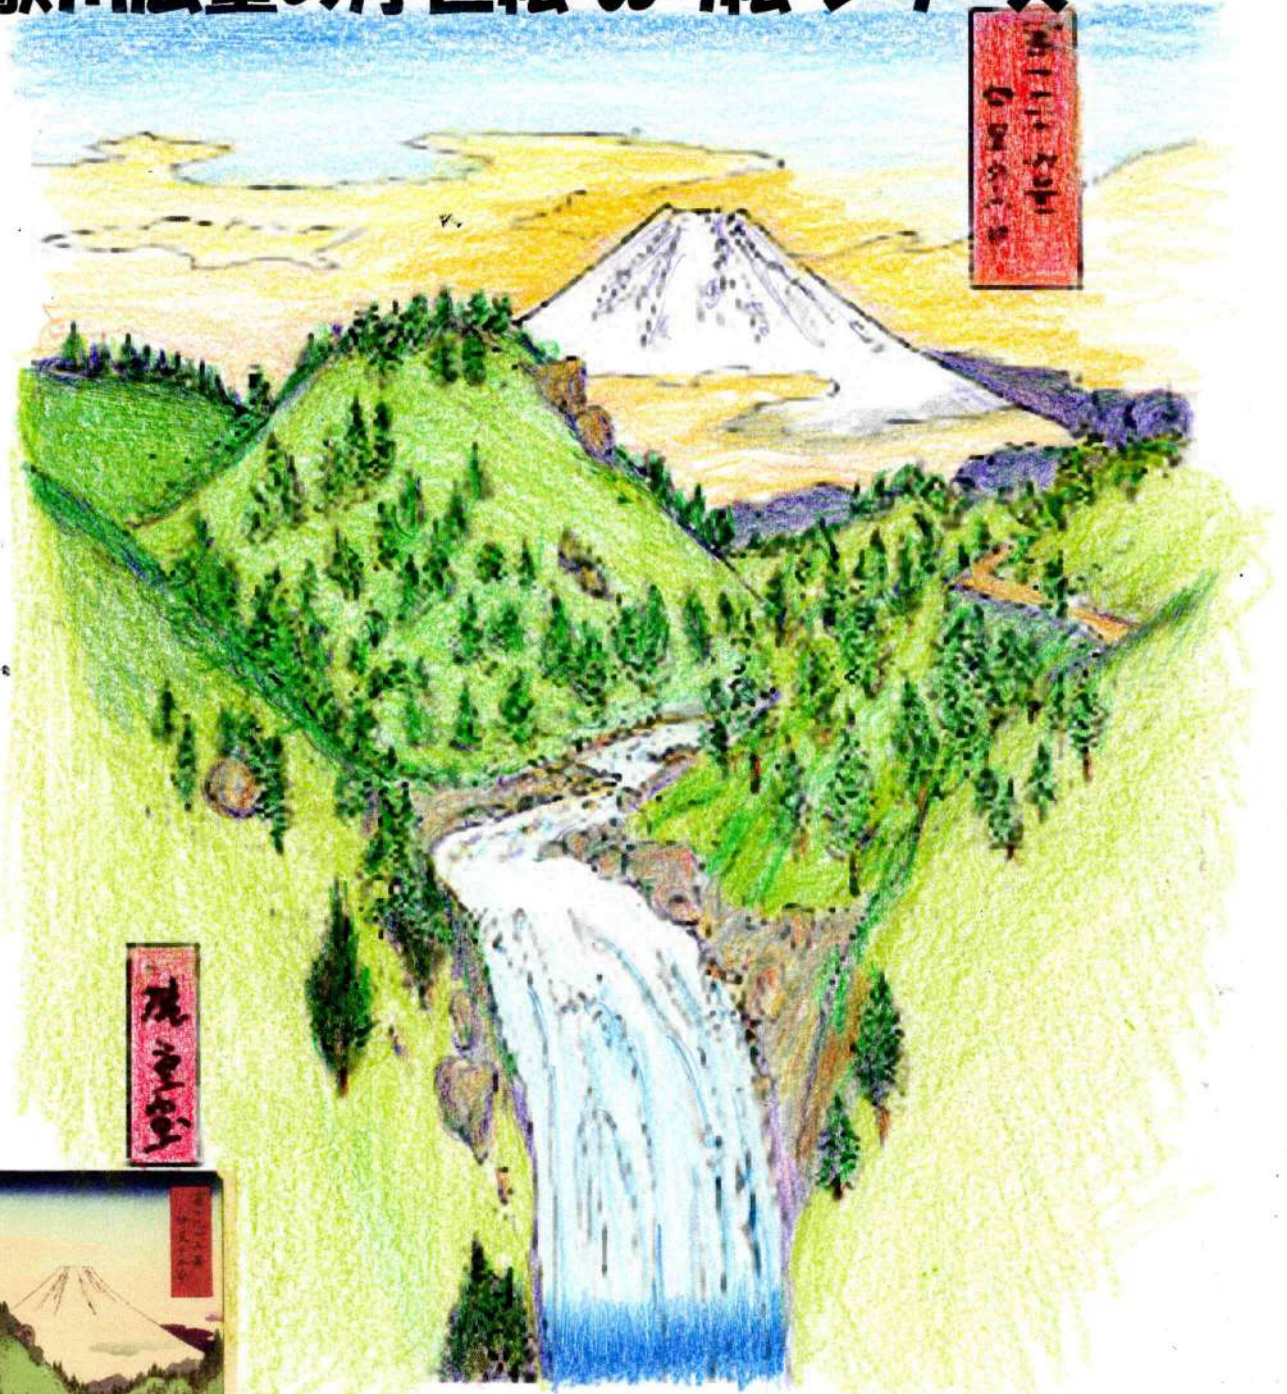

歌川広重の浮世絵 めい絵 シリーズ

富士山と滝

広重の浮世絵
富士三十六景 伊豆の山中

制作: 5年 2月 5日

作者名
(ニックネーム)

参考出品

ご応募の際は 忘れずに裏面に 住所・氏名をお書きください