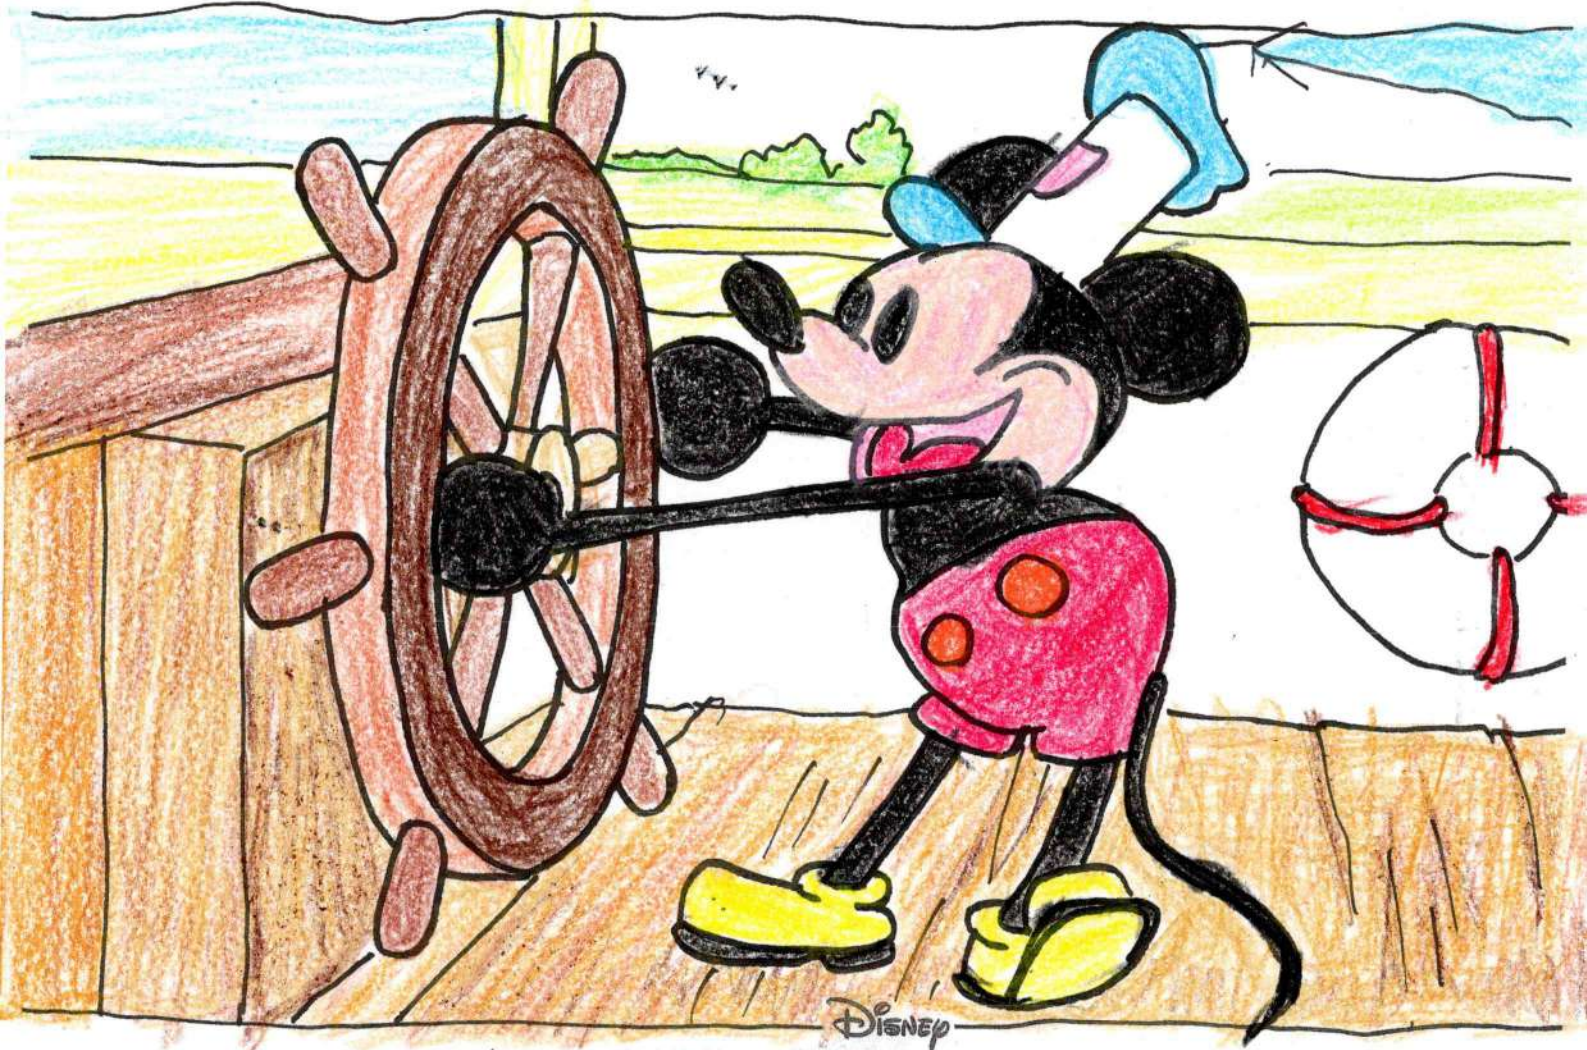

ディズニー100/
アニバーサリーコレクション

ぬり絵シリーズ

STEAMBOAT WILLIE

蒸気船ウィリー

1928年11月18日公開。川を上り下りする蒸気船ウィリー号を舞台にしたミッキーマウスのデビュー作です。船長の帽子をかぶり、船のハンドルである操舵輪を握りしめたシーンから始まるこの映画は、ガールフレンドのミニーマウスや、宿敵の山猫であるキャプテン・ピートも登場します。

制作: 5 年 / 月 29 日