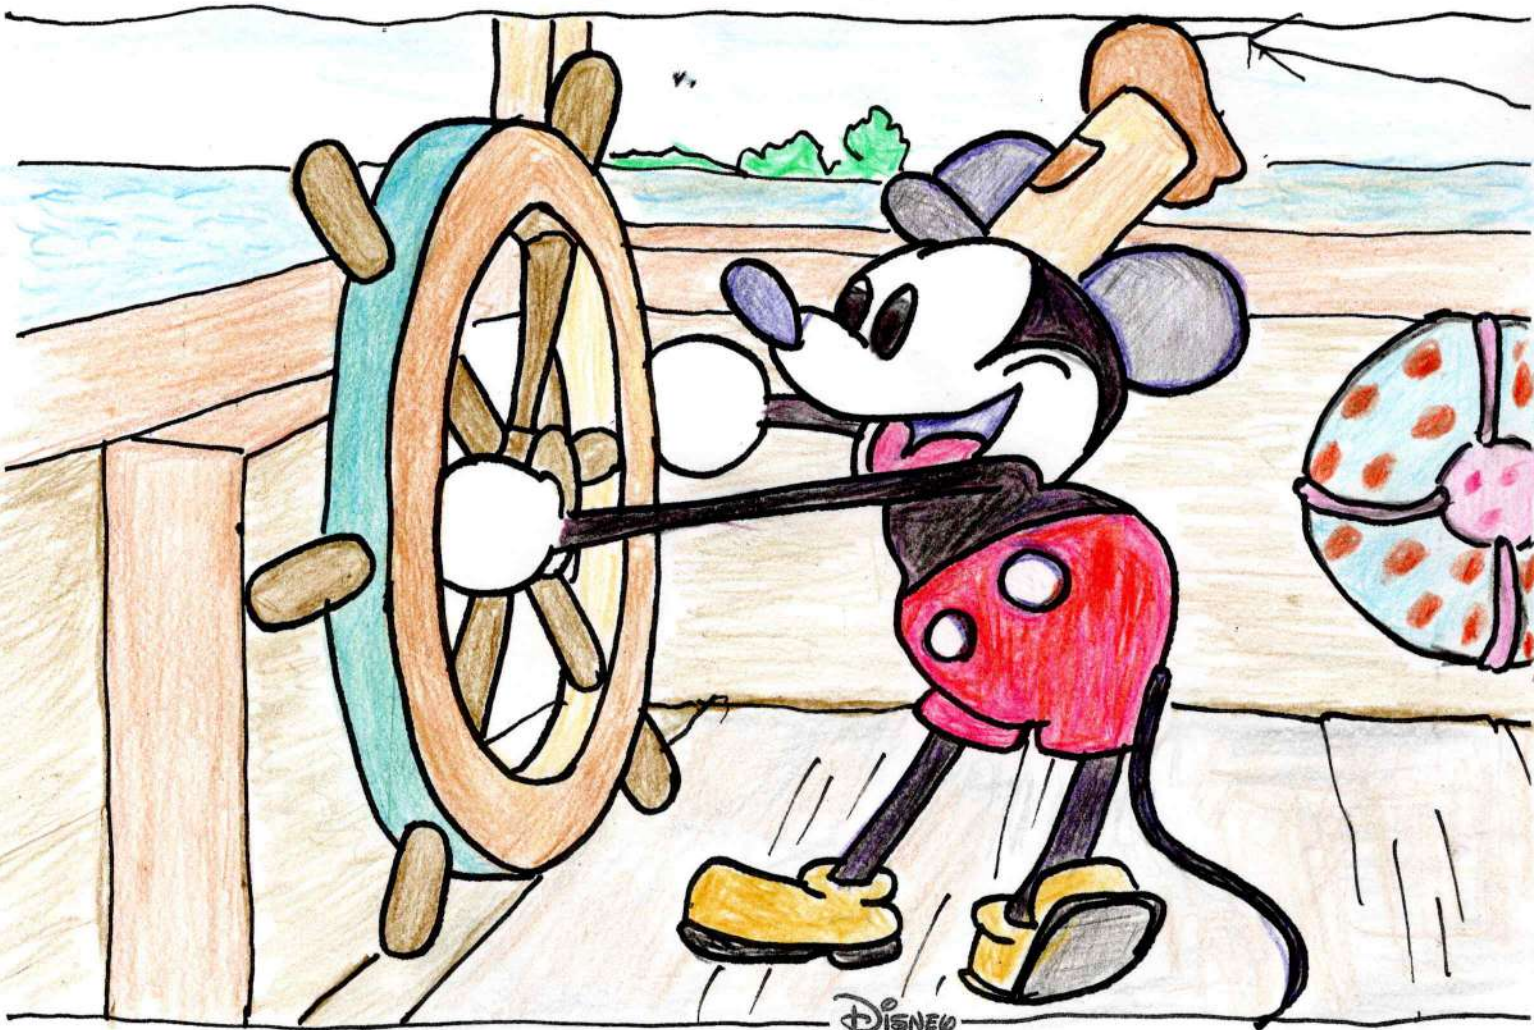

ディズニー100/
アニバーサリーコレクション

ぬり絵シリーズ

蒸気船ウィリー

STEAMBOAT WILLIE

1928年11月18日公開。川を上り下りする蒸気船ウィリー号を舞台にしたミッキーマウスのデビュー作です。船長の帽子をかぶり、船のハンドルである操舵輪を握りしめたシーンから始まるこの映画は、ガールフレンドのミニーマウスや、宿敵の山猫であるキャプテン・ピートも登場します。

制作: 5 年 4 月 日