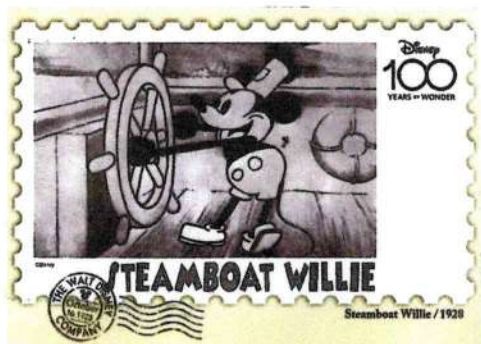

ディズニー100/
アニバーサリーコレクション

ぬり絵シリーズ

Disney

STEAMBOAT WILLIE

蒸気船ウィリー

1928年11月18日公開。川を上り下りする蒸気船ウィリー号を舞台にしたミッキーマウスのデビュー作です。船長の帽子をかぶり、船のハンドルである操舵輪を握りしめたシーンから始まるこの映画は、ガールフレンドのミニーマウスや、宿敵の山猫であるキャプテン・ピートも登場します。

制作: 5 年 / 月 2 / 日