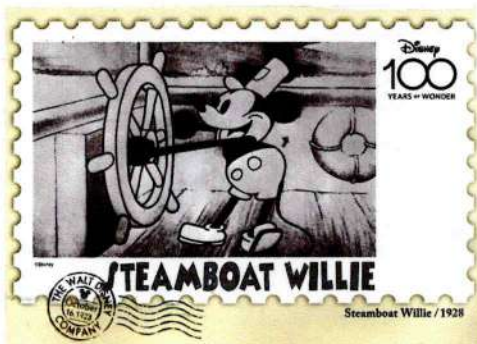

ディズニー100/  
アニバーサリーコレクション

ぬり絵シリーズ

Disney  
**STEAMBOAT WILLIE**

蒸気船ウィリー

1928年11月18日公開。川を上り下りする蒸気船ウィリー号を舞台にしたミッキーマウスのデビュー作です。船長の帽子をかぶり、船のハンドルである操舵輪を握りしめたシーンから始まるこの映画は、ガールフレンドのミニーマウスや、宿敵の山猫であるキャプテン・ピートも登場します。