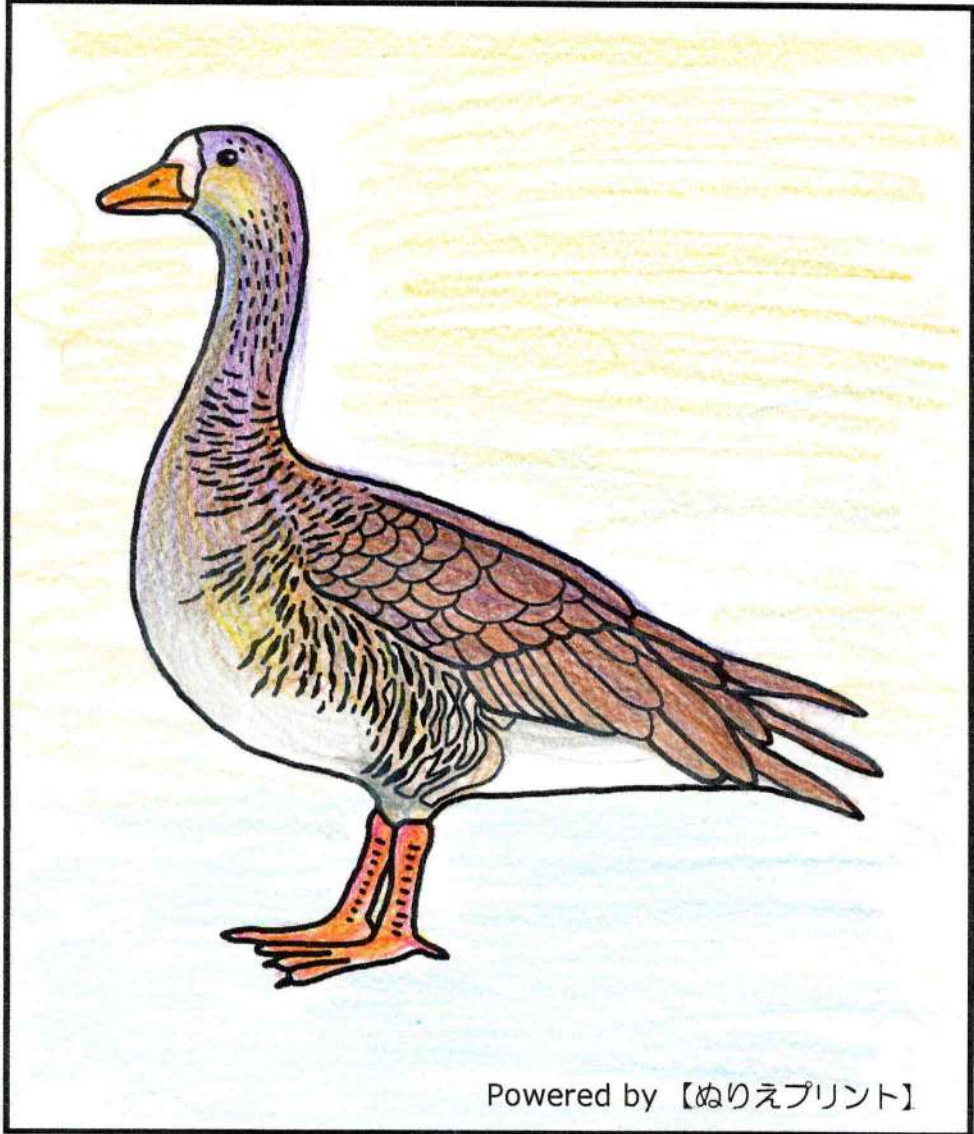

都道府県シンボルの塗り絵

全国知事会HP 各都道府県のシンボルほかより

宮城県の鳥 ガン(雁)

宮城県は日本国内でも最多の飛来地とされラムサール条約で指定登録されている伊豆沼・内沼付近に多く見られます(昭和40年7月指定)

県章

県花として親しまれている「ミヤギノハギ」を図案化したもので「みやぎ」の「み」をあらわしています(昭和41年7月制定)

Powered by 【ぬりえプリント】

県の獣「シカ」

県の花「ミヤギノハギ」

県の木「ケヤキ」

県の鳥「ガン」

制作: R4年 8月00日

作者名
(ニックネーム)

たろうかじゃ
太郎冠者

ご応募の際は 忘れずに裏面に 住所・氏名をお書きください