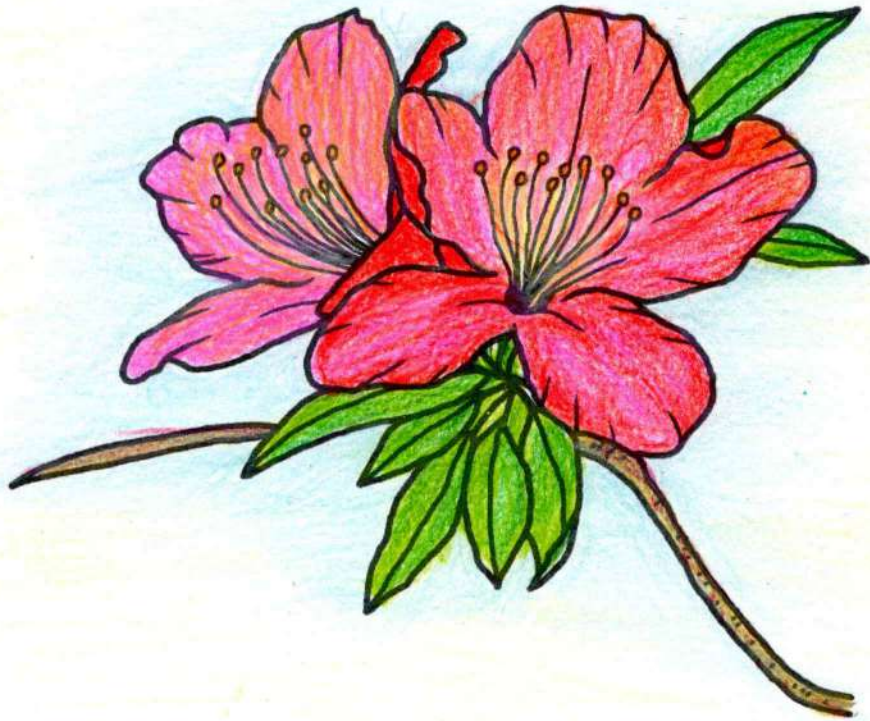

都道府県シンボルの塗り絵

全国知事会HP 各都道府県のシンボルほかより

長崎県の花 ウンゼンツツジ(雲仙躑躅)

県章

長崎県の頭文字「N」と平和の象徴である「はと」をデフォルメし未来へ力強く前進する長崎県の姿を表現しています 中央の円は地球で 長崎県の国際性を表し 色(青)は長崎県の明るい海と空を表しています (平成3年制定)

県民獣「九州シカ」

雲仙に群生するツツジの一種で 主にミヤマキリシマを地元で「雲仙ツツジ」と呼び大切にしてきました (昭和57年指定)