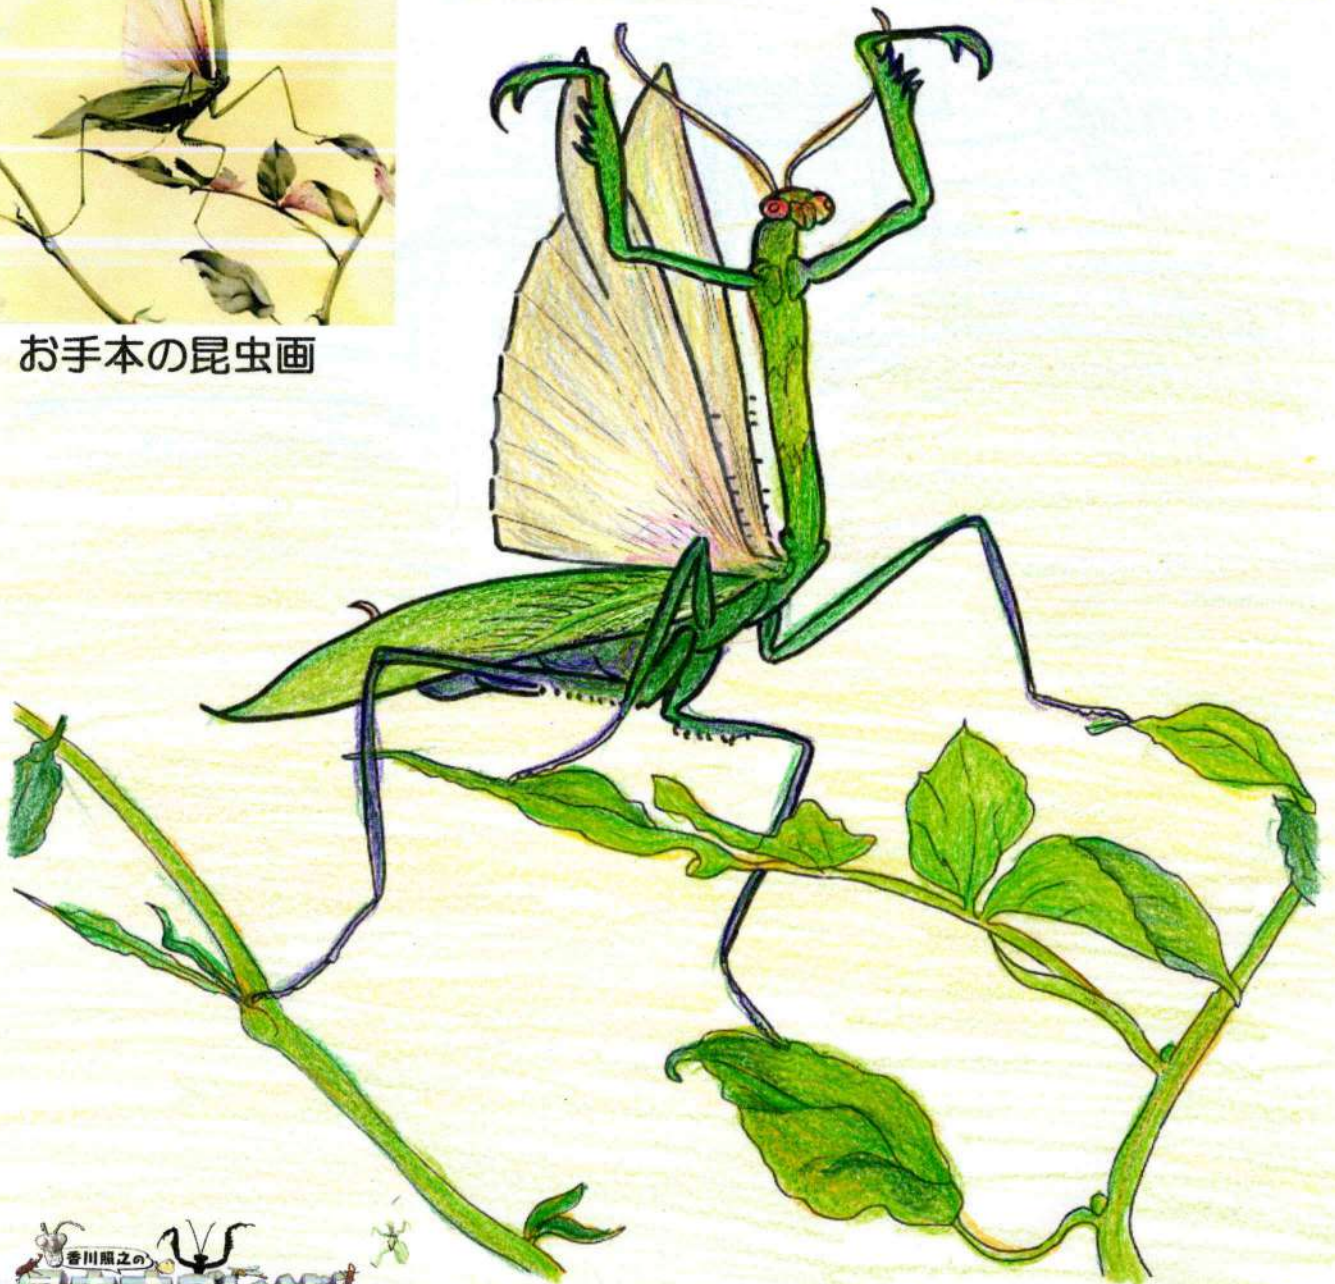

昆虫画の塗り絵 シリーズ

エドワードジュリアスエトモルト Edward J(Julius) Detmold(1883-1957)の昆虫画

カマキリの狩りのポーズ

カマキリ（螳螂、鎌切）

昆虫綱カマキリ目（螳螂目、学名：Mantodea・mantis）に分類される昆虫の総称。前脚が鎌状に変化し、他の小動物を捕食する肉食性の昆虫である。

お手本の昆虫画

制作: 2024年6月27日

作者名
(ニックネーム)