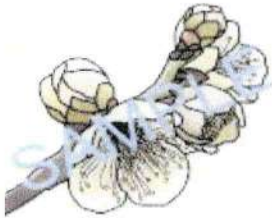

# 都道府県シンボルの塗り絵

全国知事会HP 各都道府県のシンボルほかより

## 福岡県の花 ウメ(梅)

みどりの日本全国運動で決定したものです 特に小輪の明るい朱赤色や桃色などの花をつけるクルメツツジは県内の花壇などを飾ります  
(昭和41年9月5日)

Powered by 【ぬりえプリント】

### 県章

ひらがなの「ふ」と「く」を梅の花でかたどったものです 5枚の花弁は 平和 県勢の発展 県民の融和と躍進などを表しています  
(昭和41年5月10日)

県の花「うめ」

県の木「つつじ」

県の鳥「うぐいす」

制作: 4 年 5 月 27 日

作者名 (ニックネーム)	りりー
-----------------	-----

ご応募の際は 忘れずに裏面に 住所・氏名をお書きください