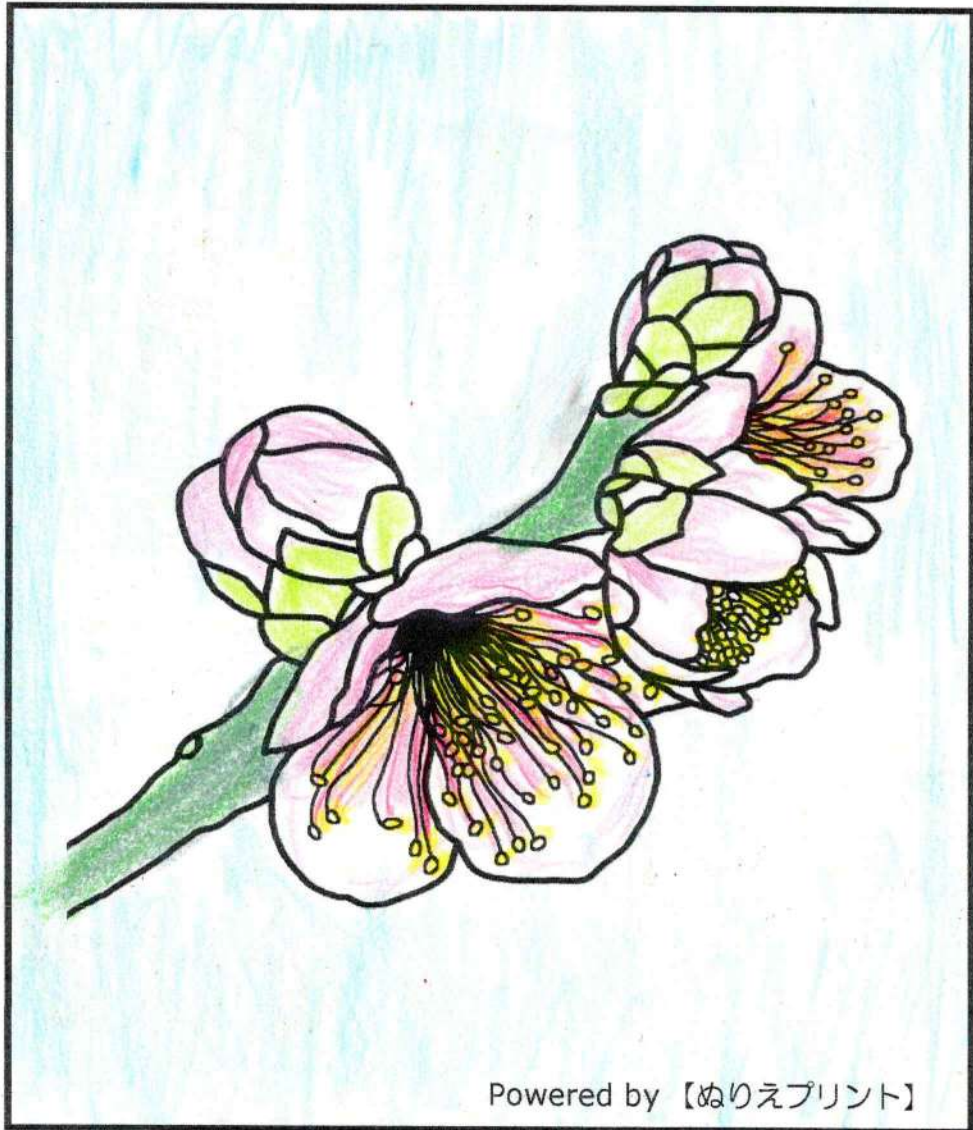

# 都道府県シンボルの塗り絵

全国知事会HP 各都道府県のシンボルほかより

## 福岡県の花 ウメ(梅)

みどりの日本全国運動で決定したものです 特に小輪の明るい朱赤色や桃色などの花をつけるクルメツツジは県内の花壇などを飾ります  
(昭和41年9月5日)

Powered by 【ぬりえプリント】

### 県章

ひらがなの「ふ」と「く」を梅の花でかたどったものです 5枚の花弁は 平和 県勢の発展 県民の融和と躍進などを表しています  
(昭和41年5月10日)

県の花「うめ」

県の木「つつじ」

県の鳥「うぐいす」

制作: 4 年 5 月 27 日

作者名 (ニックネーム)	りりー
-----------------	-----

ご応募の際は 忘れずに裏面に 住所・氏名をお書きください