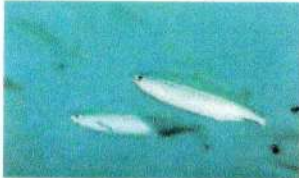

都道府県シンボルの塗り絵

全国知事会HP 各都道府県のシンボルほかより

沖縄県の鳥 ノグチゲラ(野口啄木鳥)

県章

外円は海洋を 白い部分はローマ字の「O」と人の和を表している 内円は沖縄県の発展性を示し「海洋」「平和」「発展」のシンボル

県の魚「タカサゴ(グルクン)」

色彩豊かな美しい魚で 広く庶民に親しまれている 沖縄では数少ない大衆魚として広く県民の食卓に普及している

県の蝶「オオゴマダラ」

日本の蝶としては最大種の1つである 白地に黒い斑模様でゆっくり優雅に飛ぶのが特徴で 黄金のさなぎとともによく知られ 親しまれている

沖縄本島北部山地にのみ棲息する キツツキ科の珍鳥である 世界にも類をみない鳥で 国の天然記念物に指定されている

Powered by 【ぬりえプリント】

県の花「デイゴ」

県の木

「リュウキュウマツ」 県の鳥「ノグチゲラ」

制作:令和4年6月7日

作者名
(ニックネーム)