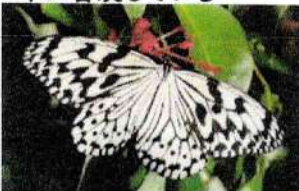

都道府県シンボルの塗り絵

全国知事会HP 各都道府県のシンボルほかより

沖縄県の鳥 ノグチゲラ(野口啄木鳥)

県章

外円は海洋を 白い部分はローマ字の「O」と人の和を表している 内円は沖縄県の発展性を示し「海洋」「平和」「発展」のシンボル

県の魚「タカサゴ(グルクン)」

色彩豊かな美しい魚で 広く庶民に親しまれている 沖縄では数少ない大衆魚として広く県民の食卓に普及している

県の蝶「オオゴマダラ」

日本の蝶としては最大種の1つである 白地に黒い斑模様でゆっくり優雅に飛ぶのが特徴で 黄金のさなぎとともによく知られ 親しまれている

沖縄本島北部山地にのみ棲息する キツツキ科の珍鳥である 世界にも類をみない鳥で 国の天然記念物に指定されている

Powered by 【ぬりえプリント】

県の花「デイゴ」

県の木

「リュウキュウマツ」 県の鳥「ノグチゲラ」

制作:令和4年6月7日

作者名
(ニックネーム)