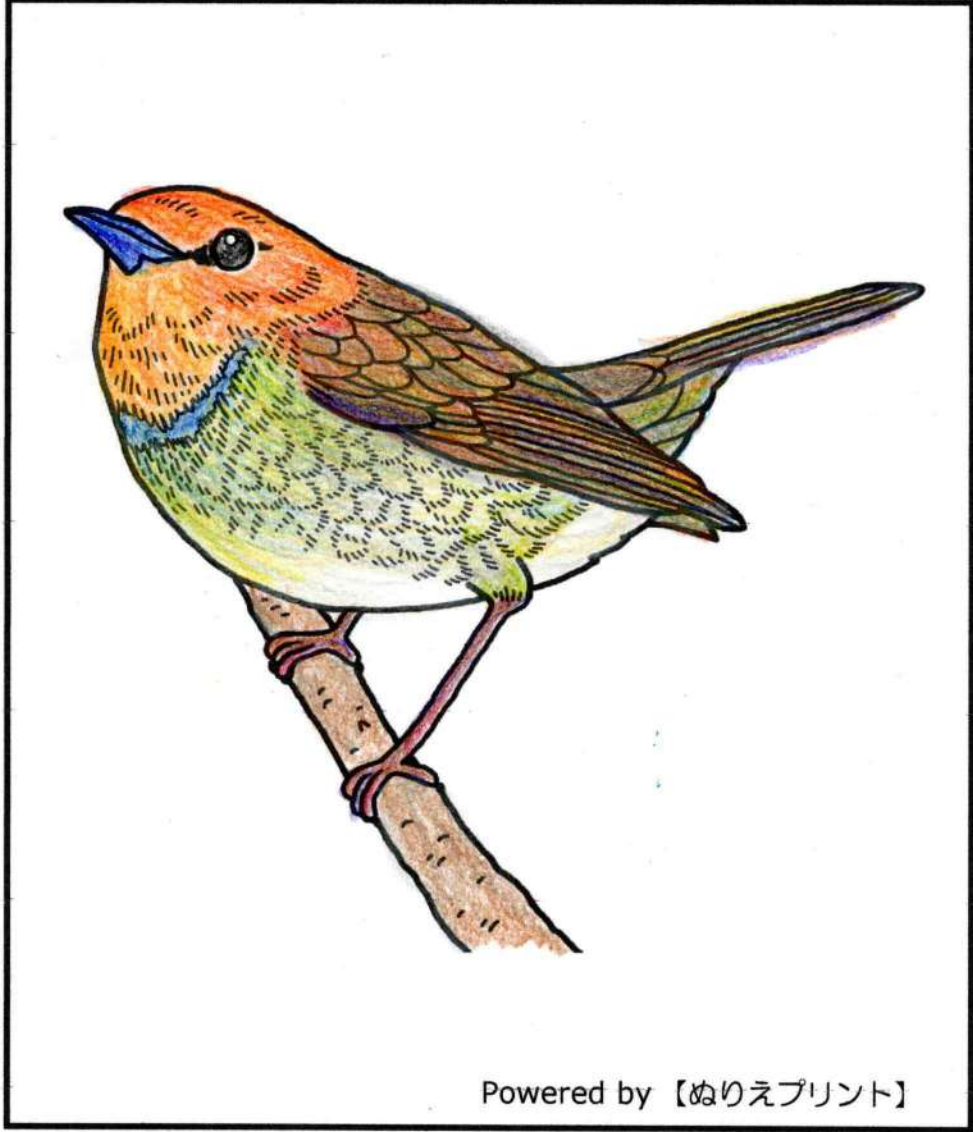

都道府県シンボルの塗り絵

全国知事会HP 各都道府県のシンボルほかより

奈良県の鳥 コマドリ(駒鳥)

うぐいす りりととも
に日本三鳥の一つ
で 姿と声が特によく
県内には多数生息し
ており 昔から「吉野
コマ」の名で知られ
ています
(昭和41年6月指
定)

Powered by 【ぬりえプリント】

県章

奈良県の「ナ」を図
案化したものです
外円はまほろばの
大和の自然を 内円
は和をもって貴しと
する協和の精神を
表現しています
(昭和43年3月制
定)

県の花「奈良八重桜」

県の木「すぎ」

県の鳥「こまどり」

制作: 4年5月16日

作者名 (ニックネーム)	たろうかじゃ 太郎冠者
-----------------	----------------

ご応募の際は 忘れずに裏面に 住所・氏名をお書きください