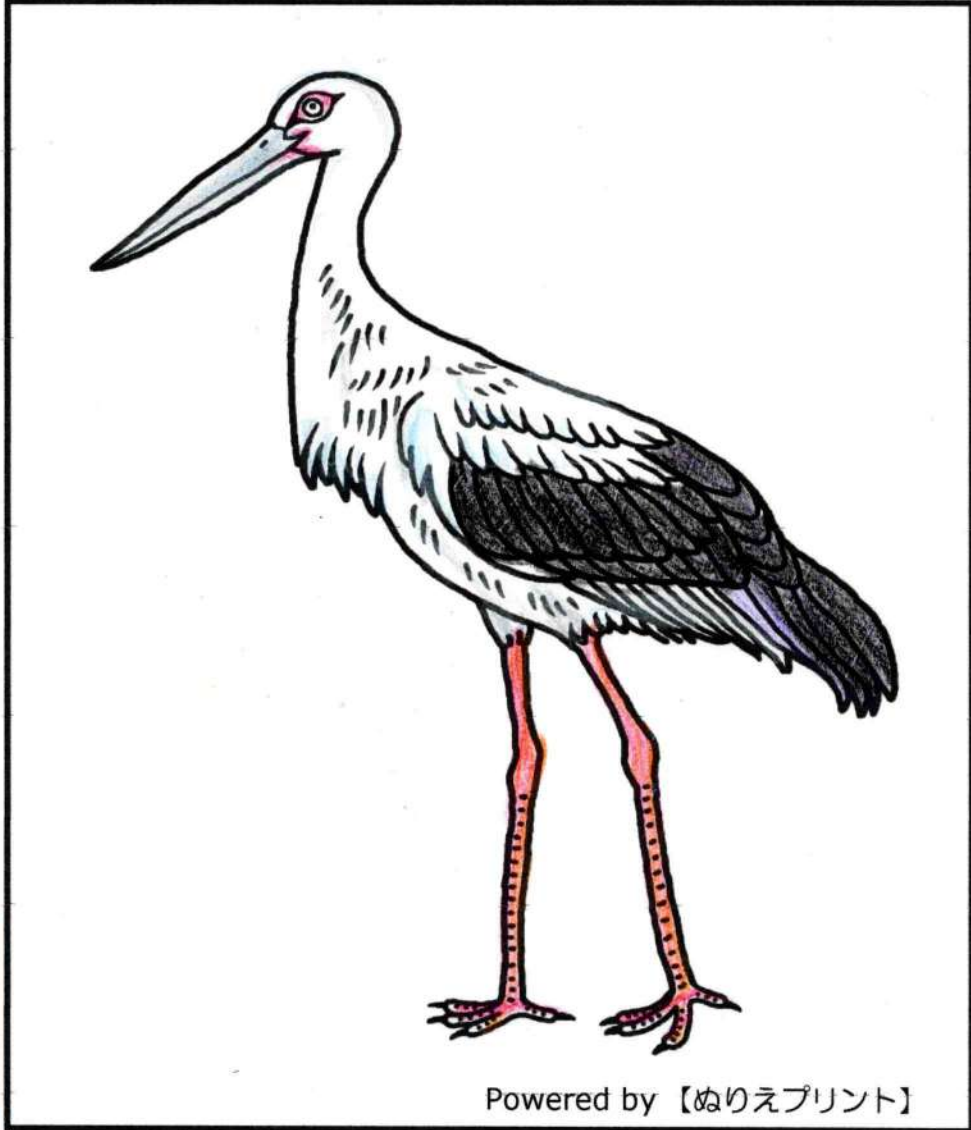

都道府県シンボルの塗り絵

全国知事会HP 各都道府県のシンボルほかより

兵庫県の鳥 コウノトリ(鶴・鵠の鳥)

昭和31年に特別天然記念物に指定 兵庫県などで飼育されており 姿も色もツルに似ています

Powered by 【ぬりえプリント】

県旗

セルリアンブルーをバックに、波の形をデザインした兵の字を白く抜き 南北を海に接した県の姿を象徴しています

県花「ノジギク」

県樹「クスノキ」

県の鳥「コウノトリ」

制作: 2014年5月17日

作者名 (ニックネーム)	たろうかじゃ 太郎冠者
-----------------	----------------

ご応募の際は 忘れずに裏面に 住所・氏名をお書きください