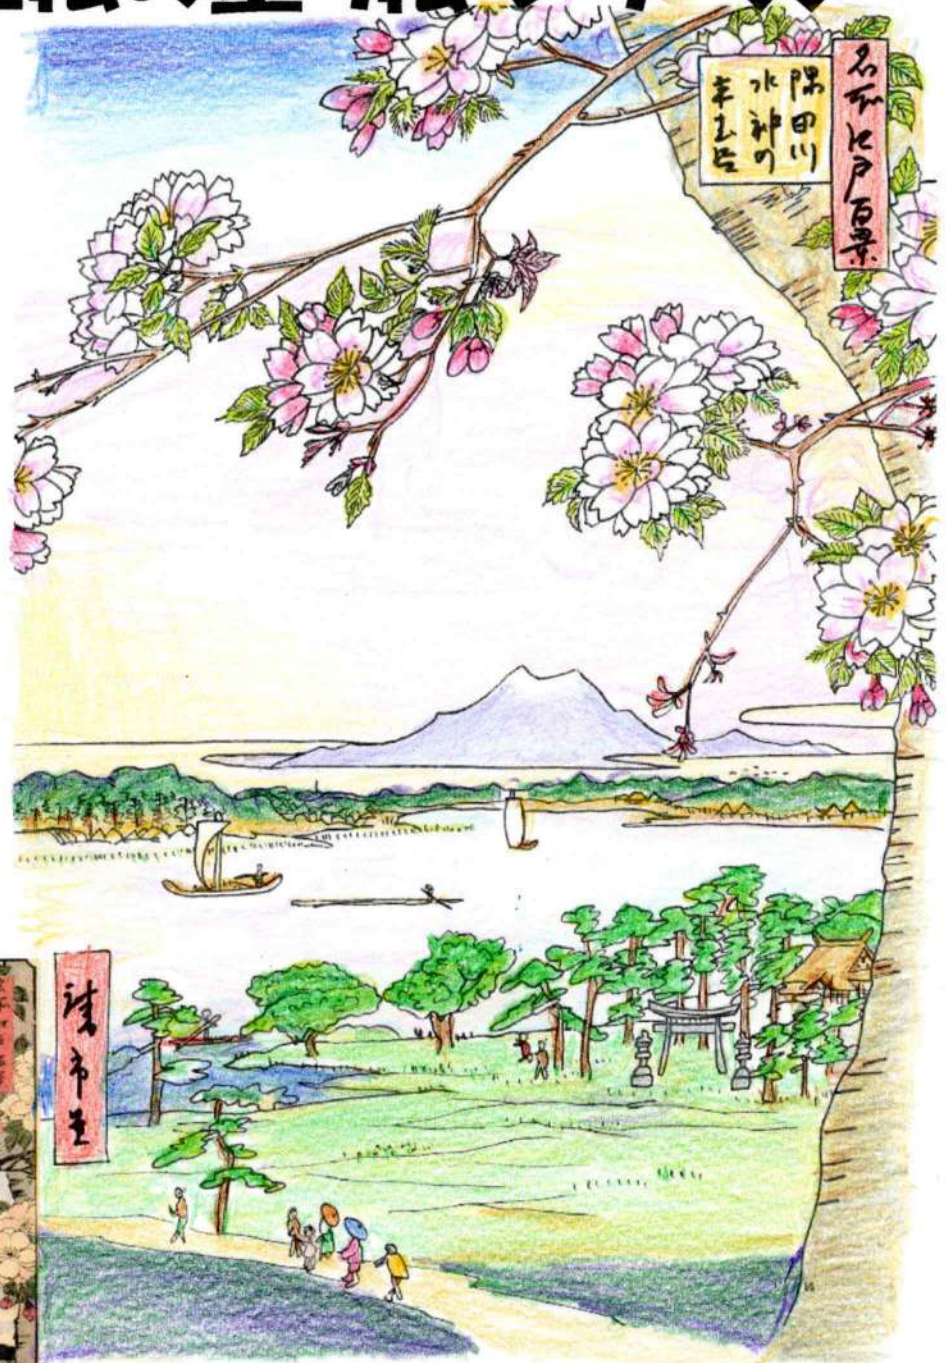

桜の浮世絵の塗り絵 シリーズ

隅田川水神の森真崎の桜

広重 隅田川水神の森真崎の浮世絵

制作: 4年4月15日

作者名
(ニックネーム)

参考出品

ご応募の際は 忘れずに裏面に 住所・氏名をお書きください