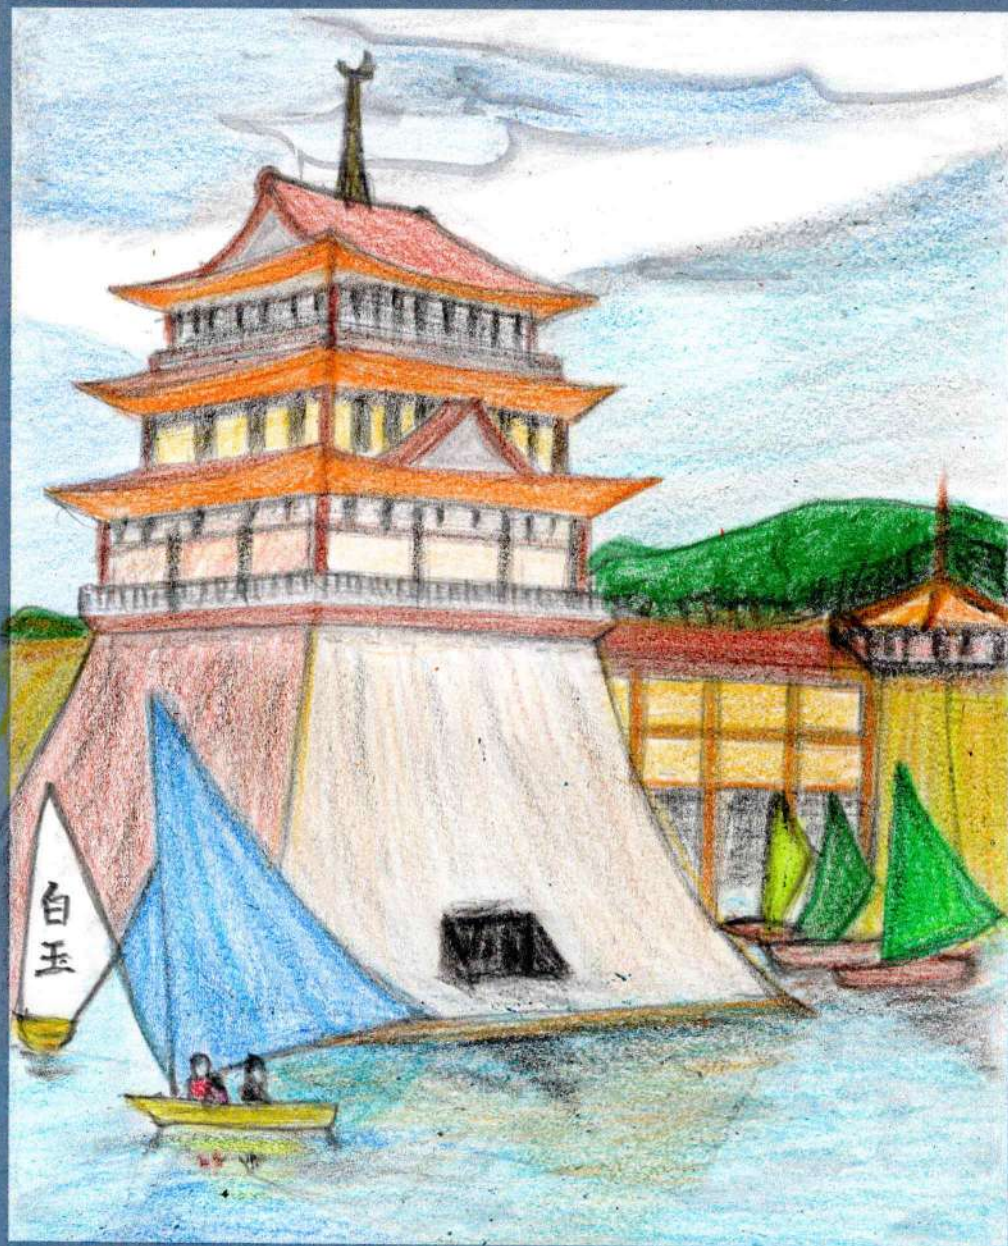

# 近江の宝 めい絵 シリーズ

近江の宝 めい絵シリーズ

琵琶湖文化館竣工開ポスター (原画)

～昭和36年(1961年)3月20日に竣工・開館した、昭和レトロな文化館を描いてみよう!～

(令和3年(2021年)滋賀県立琵琶湖文化館は開館60周年を迎えます)  
滋賀県文化スポーツ部文化財保護課 滋賀県立琵琶湖文化館

琵琶湖文化館  
竣工開ポスター

制作: 4年 2月17日

作者名  
(ニックネーム)