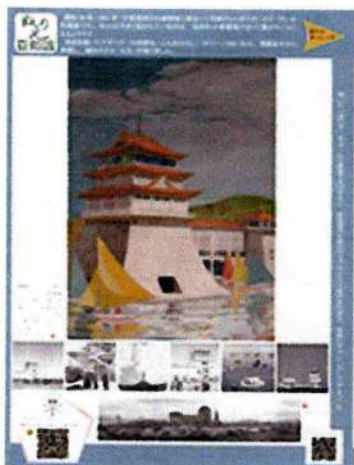

# 近江の宝 めい絵 シリーズ

近江の宝 めい絵シリーズ

琵琶湖文化館竣工開ポスター (原画)

～昭和36年(1961年)3月20日に竣工・開館した、昭和レトロな文化館を描いてみよう!～

(令和3年(2021年)滋賀県立琵琶湖文化館は開館60周年を迎えます)  
滋賀県文化スポーツ部文化財保護課 滋賀県立琵琶湖文化館

琵琶湖文化館  
竣工開ポスター

制作: 4年 2月17日

作者名  
(ニックネーム)