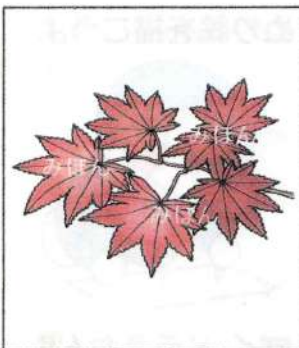

# 滋賀県の木/紅葉 むり絵シリーズ ①

出典:無料塗り絵イラスト【ぬりえプリント】 <http://www.nurie.rdy.jp/print/>

彩色の見本です

お好みの色を塗って  
あなただけの紅葉(もみじ)を彩色してください  
※出来上がったら朝日二丁目集会所ポストに投函してください

制作: 令和3年6月 日

作者名 (ニックネーム)	綾 乙女
-----------------	------