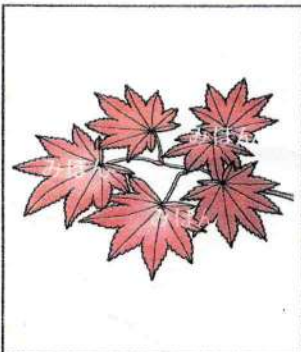

滋賀県の木/紅葉 ぬり絵シリーズ ①

出典:無料塗り絵イラスト【ぬりえプリント】<http://www.nurie.rdy.jp/print/>

彩色の見本です

お好みの色を塗って
あなただけの紅葉(もみじ)を彩色してください

制作: 令和3年6月 日

作者名
(ニックネーム)

綾 2 女

ご応募の際は 忘れずに 裏面に住所・お名前を書いて下さい