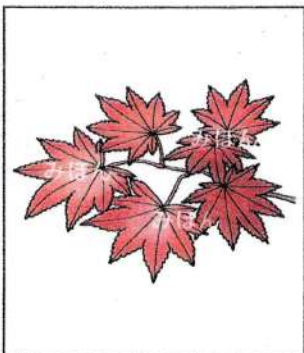

# 滋賀県の木/紅葉 ぬり絵シリーズ ①

出典:無料塗り絵イラスト【ぬりえプリント】 <http://www.nurie.rdy.jp/print/>

彩色の見本です

お好みの色を塗って  
あなただけの紅葉(もみじ)を彩色してください

制作: 3年6月9日

作者名  
(ニックネーム)

じい椿

ご応募の際は 忘れずに 裏面に住所・お名前を書いて下さい