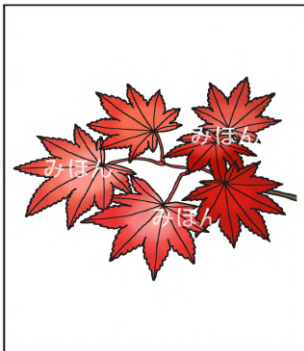

# 滋賀県の木/紅葉 ぬり絵シリーズ ①

出典:無料塗り絵イラスト【ぬりえプリント】<http://www.nurie.rdy.jp/print/>

彩色の見本です

お好みの色を塗って  
あなただけの紅葉(もみじ)を彩色してください

制作:           年   月   日

作者名 (ニックネーム)	
-----------------	--

ご応募の際は 忘れずに 裏面に 住所・氏名を書いてください